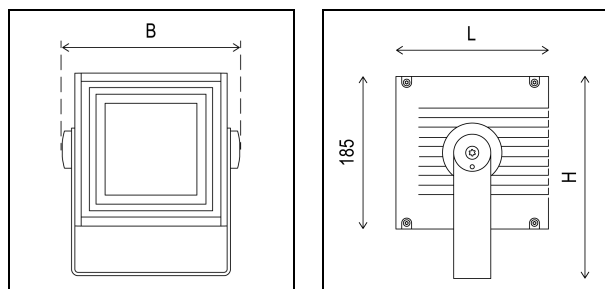

Produktmerkmale

- > Minimaler Installations- und Planungsaufwand durch direkten Anschluss an Netzspannung
- > Formschlüssige Abdeckscheibe verhindert Schmutzanhaftung
- > Befestigungsbügel abnehmbar für einfache und komfortable Montage
- > Anschlussfertig mit Systemstecker für schnelle und sichere Installation
- > Befestigungsbügel mit Gradeinteilung für schnelles und reproduzierbares Ausrichten

Technische Details

Technische Daten

| | |
|-----------------------------------|-----------------------|
| Lebenszyklus | Aktiv |
| Lichtverteilung | symmetrisch |
| Lichtgeometrie | rotations-symmetrisch |
| Nennspannung AC | 220 ... 240 V |
| Netzfrequenz | 50 / 60 Hz |
| Leistungsaufnahme | 42 W |
| Leistungsfaktor | 0,96 |
| Schutzart | IP67 |
| Effizienzklasse | A+ |
| Schutzklasse | I |
| Optik | Klar |
| Umgebungstemperatur | -20 ... +35 °C |
| Lager-/Transporttemperatur | -25 ... +85 °C |
| Lebensdauer (L80/B10) | (@ 25 °C) 60.000 h |
| Länge (L) | 185 mm |

| | |
|---------------------------------|-----------------------------------|
| Breite (B) | 225 mm |
| Höhe (H) | 245 mm |
| Anschlussart | Stecker Wieland RST 20 |
| Leitungslänge | ca. 300 mm |
| Dimmbar/Steuerbar | Nein |
| Gehäusefarbe | Silbergrau |
| Material | Aluminium |
| Material Abdeckung | Einscheiben-Sicherheitsglas (ESG) |
| Gewicht | ca. 6 kg |
| Schlagfestigkeit | IK10 / IK05 |
| Abstrahlcharakteristik | Spot |
| Abstrahlwinkel direkt | 10° |
| Lichtstrom direkt (Weiß) | 4650 lm |
| Lichtfarbe | 4000 K |
| Lichtausbeute | 110 lm/W |