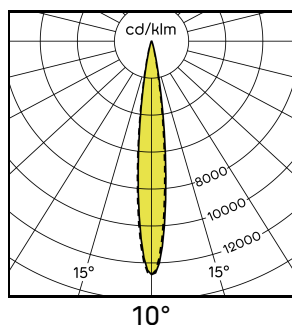

instalight 3050 einfarbig

VV-IL 3050 R 10 00 840X 01

Kubischer Strahler

Der leistungsstarke Strahler kommt immer dann zum Einsatz, wenn einfarbiges Licht mit größter Lichtstärke gefragt ist. Durch exakt abgestimmte Optiken eignet er sich ideal als Strahler für Akzentlicht aus großer Entfernung oder als Fluter zur Illumination großer Gebäudeelemente und Skulpturen.

Technische Details

Technische Daten

| | |
|-----------------------------------|-----------------------|
| Lebenszyklus | Aktiv |
| Lichtverteilung | symmetrisch |
| Lichtgeometrie | rotations-symmetrisch |
| Nennspannung AC | 220 ... 240 V |
| Netzfrequenz | 50 / 60 Hz |
| Leistungsaufnahme | 42 W |
| Leistungsfaktor | 0,96 |
| Schutzart | IP67 |
| Effizienzklasse | A+ |
| Schutzklasse | I |
| Optik | Klar |
| Umgebungstemperatur | -20 ... +35 °C |
| Lager-/Transporttemperatur | -25 ... +85 °C |
| Lebensdauer (L80/B10) | (@ 25 °C) 60.000 h |
| Länge (L) | 185 mm |

| | |
|---------------------------------|-----------------------------------|
| Breite (B) | 225 mm |
| Höhe (H) | 245 mm |
| Anschlussart | Stecker Wieland RST 20 |
| Leitungslänge | ca. 300 mm |
| Dimmbar/Steuerbar | Nein |
| Gehäusefarbe | Silbergrau |
| Material | Aluminium |
| Material Abdeckung | Einscheiben-Sicherheitsglas (ESG) |
| Gewicht | ca. 6 kg |
| Schlagfestigkeit | IK10 / IK05 |
| Abstrahlcharakteristik | Spot |
| Abstrahlwinkel direkt | 10° |
| Lichtstrom direkt (Weiß) | 4650 lm |
| Lichtfarbe | 4000 K |
| Lichtausbeute | 110 lm/W |